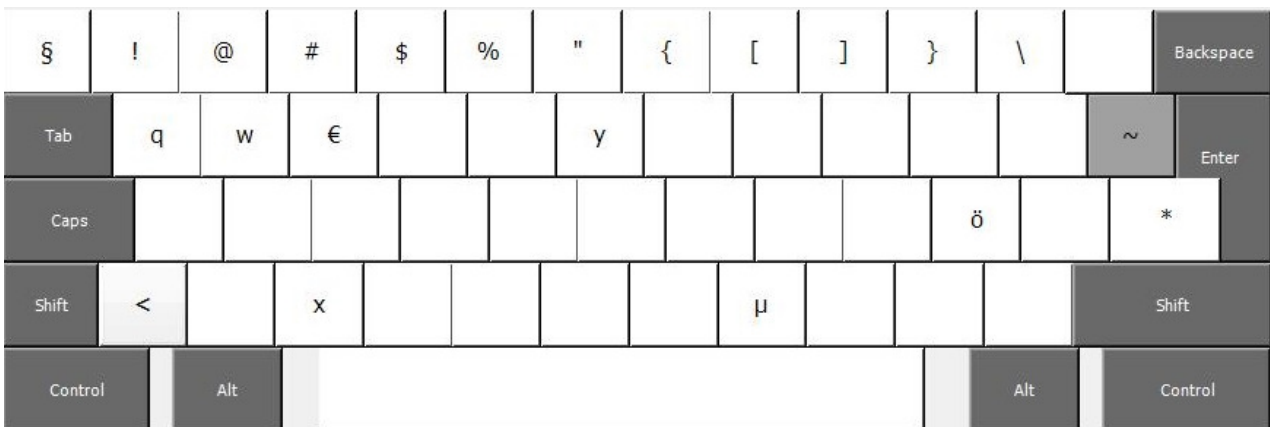

Koltansaamen näppäimistö 2.2

1 pehmennysmerkki, 2 vahvanasteenmerkki, 3 erotusmerkki

Shift:

Alt Gr:

Alt Gr + Shift: