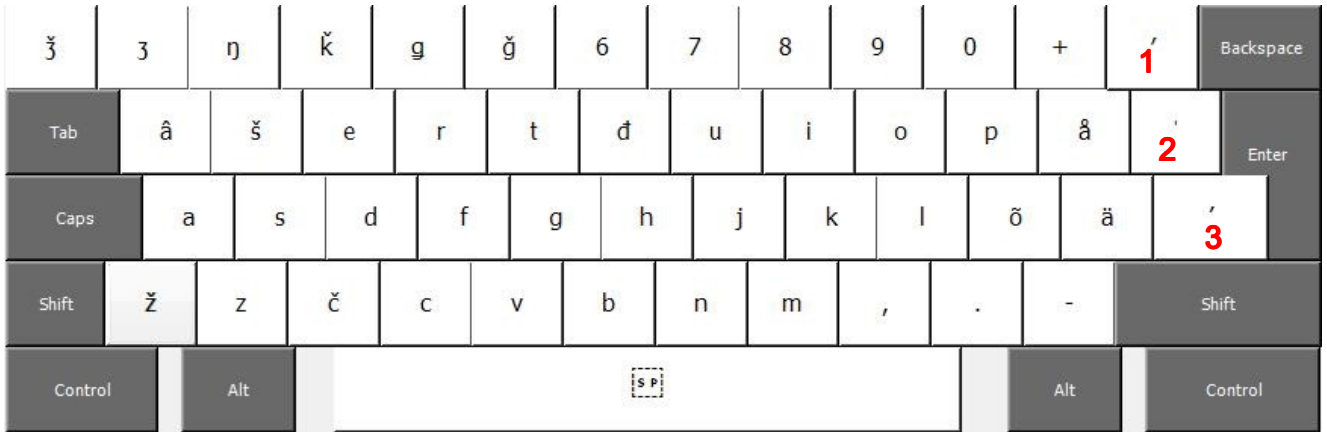

## Koltansaamen näppäimistö 2.2

1 pehmennysmerkki, 2 vahvanasteenmerkki, 3 erotusmerkki

### Shift: