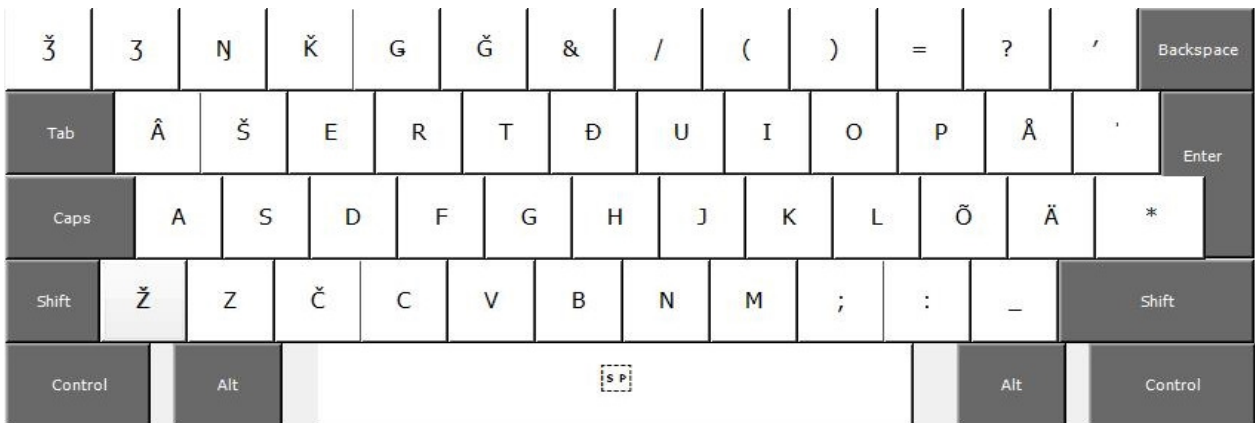

## Koltansaamen näppäimistö 2.2

1 pehmennysmerkki, 2 vahvanasteenmerkki, 3 erotusmerkki

### Shift: